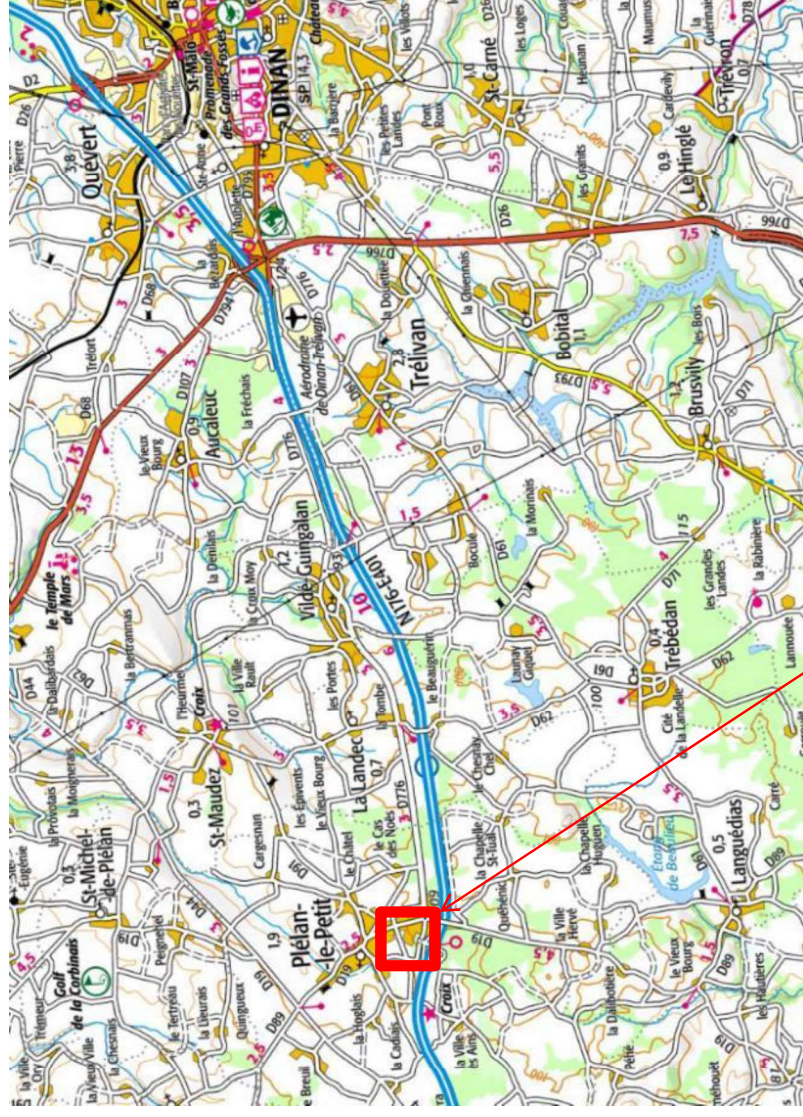

SITUATION DU PROJET

2

Localisation du projet

La commune de Plélan est située au Nord-Est du département des Côtes d'Armor.

La présente demande de permis d'aménager propose de réaliser une continuité urbaine en périphérie sud du bourg.

Localisation
du projet