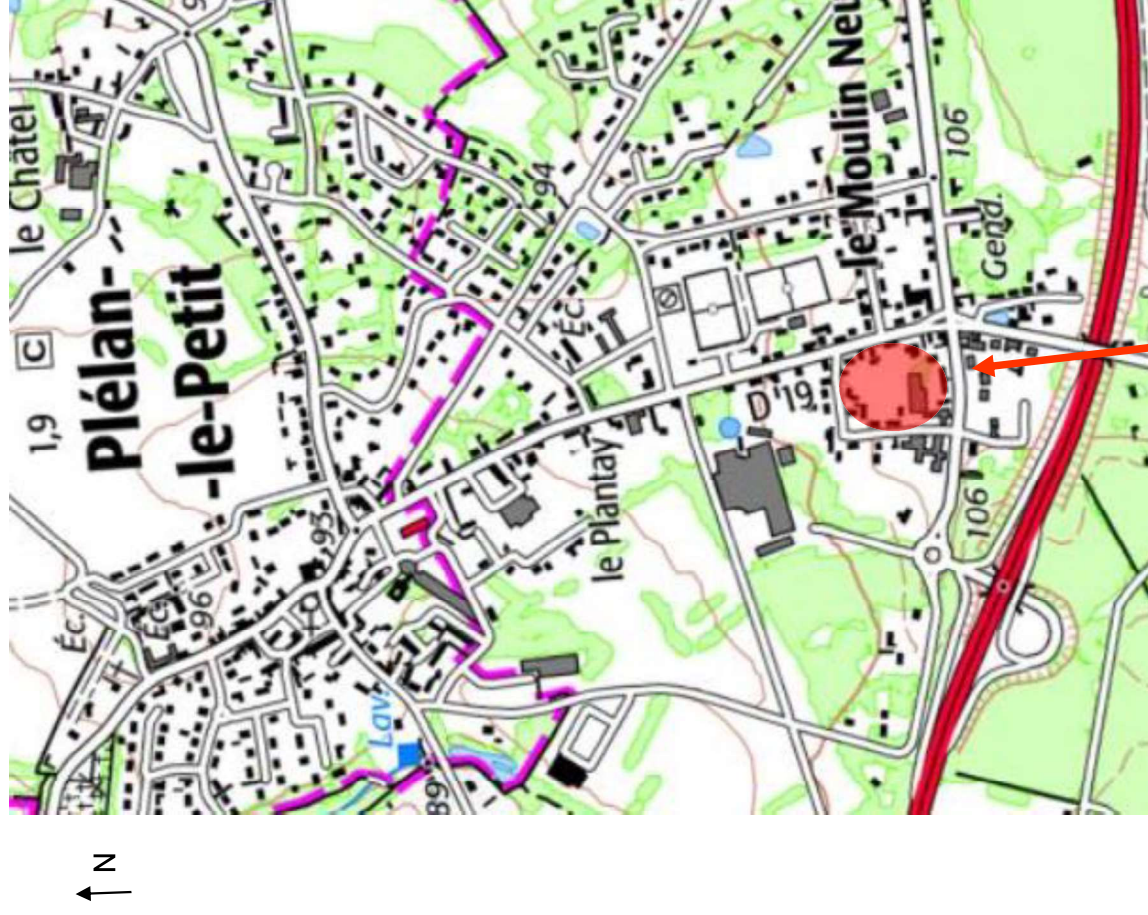

SITUATION DU PROJET

2

Localisation du projet

La commune de Plélan est située au Nord-Est du département des Côtes d'Armor.

La présente demande de permis d'aménager propose de réaliser une continuité urbaine en périphérie sud du bourg.

Localisation
du projet