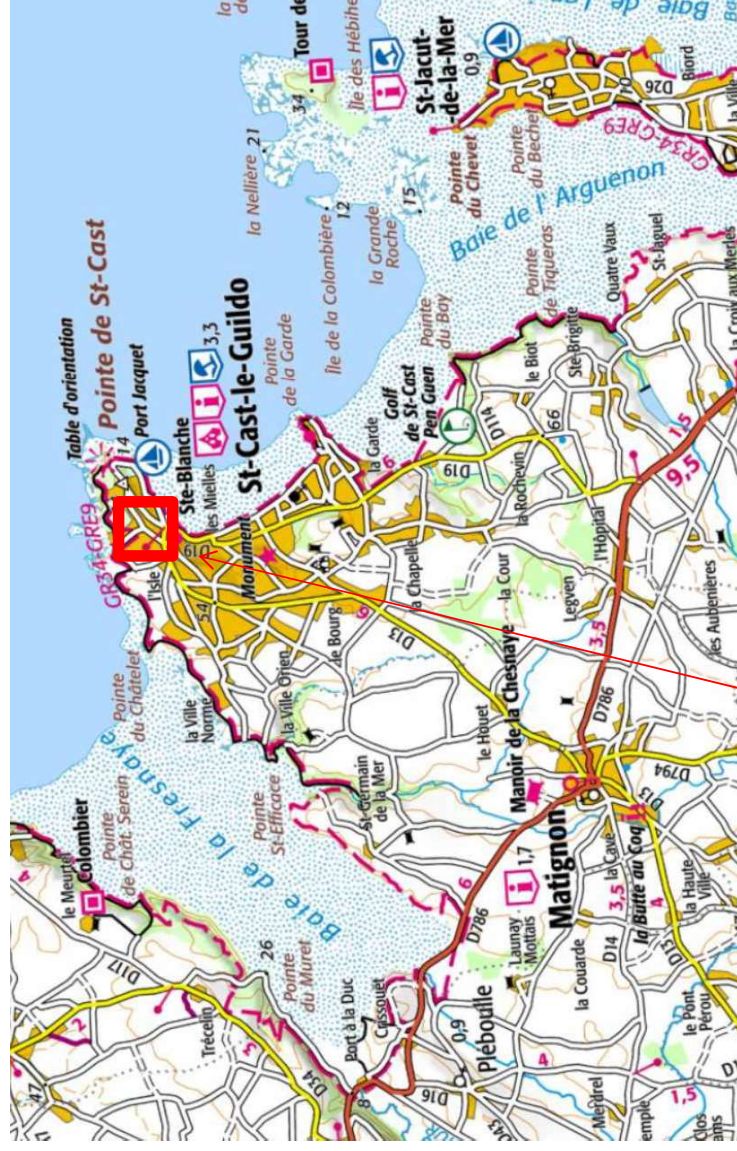

SITUATION DU PROJET

2

Localisation du projet

La commune de Saint-Cast le Guildo est située au Nord-Est du département des Côtes d'Armor.

La présente demande de permis d'aménager propose de réaliser une continuité urbaine en centre bourg.