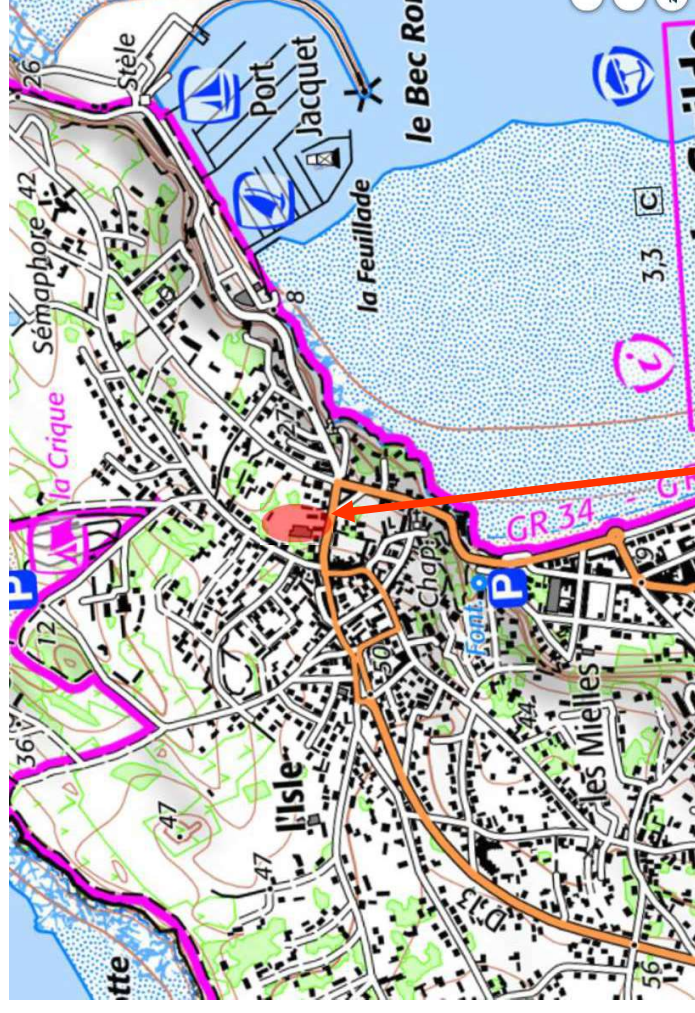

La présente demande de permis d'aménager propose de réaliser une continuité urbaine en centre bourg.

Localisation du projet